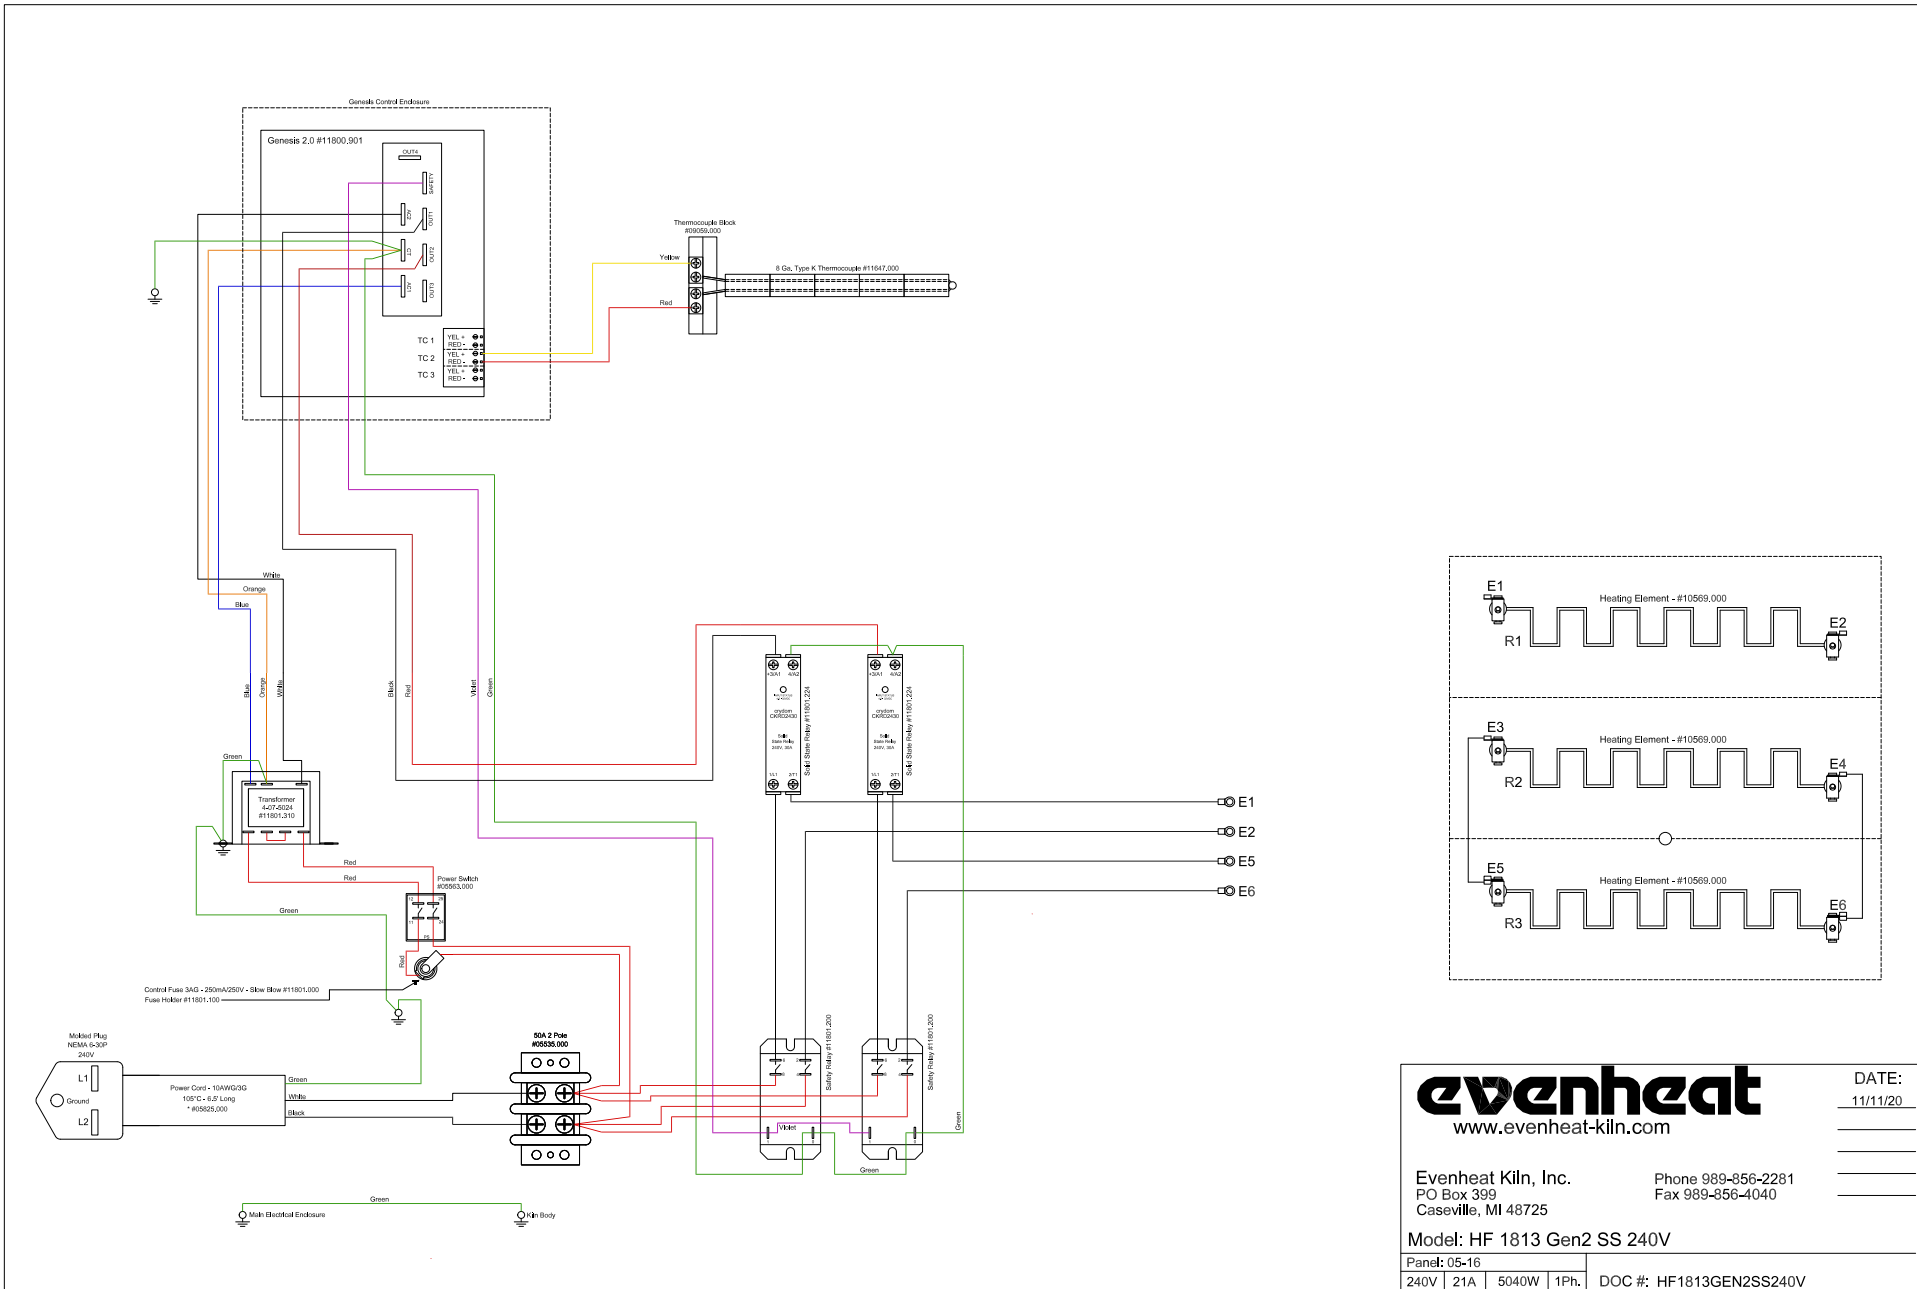

evenheat
www.evenheat-kiln.com

DATE: 11/11/20

Evenheat Kiln, Inc. Phone 989-856-2281
PO Box 399 Fax 989-856-4040
Caseville, MI 48725

Model: HF 1813 Gen2 SS 240V

Panel: 05-16	
240V	21A 5040W 1Ph. DOC #: HF1813GEN2SS240V