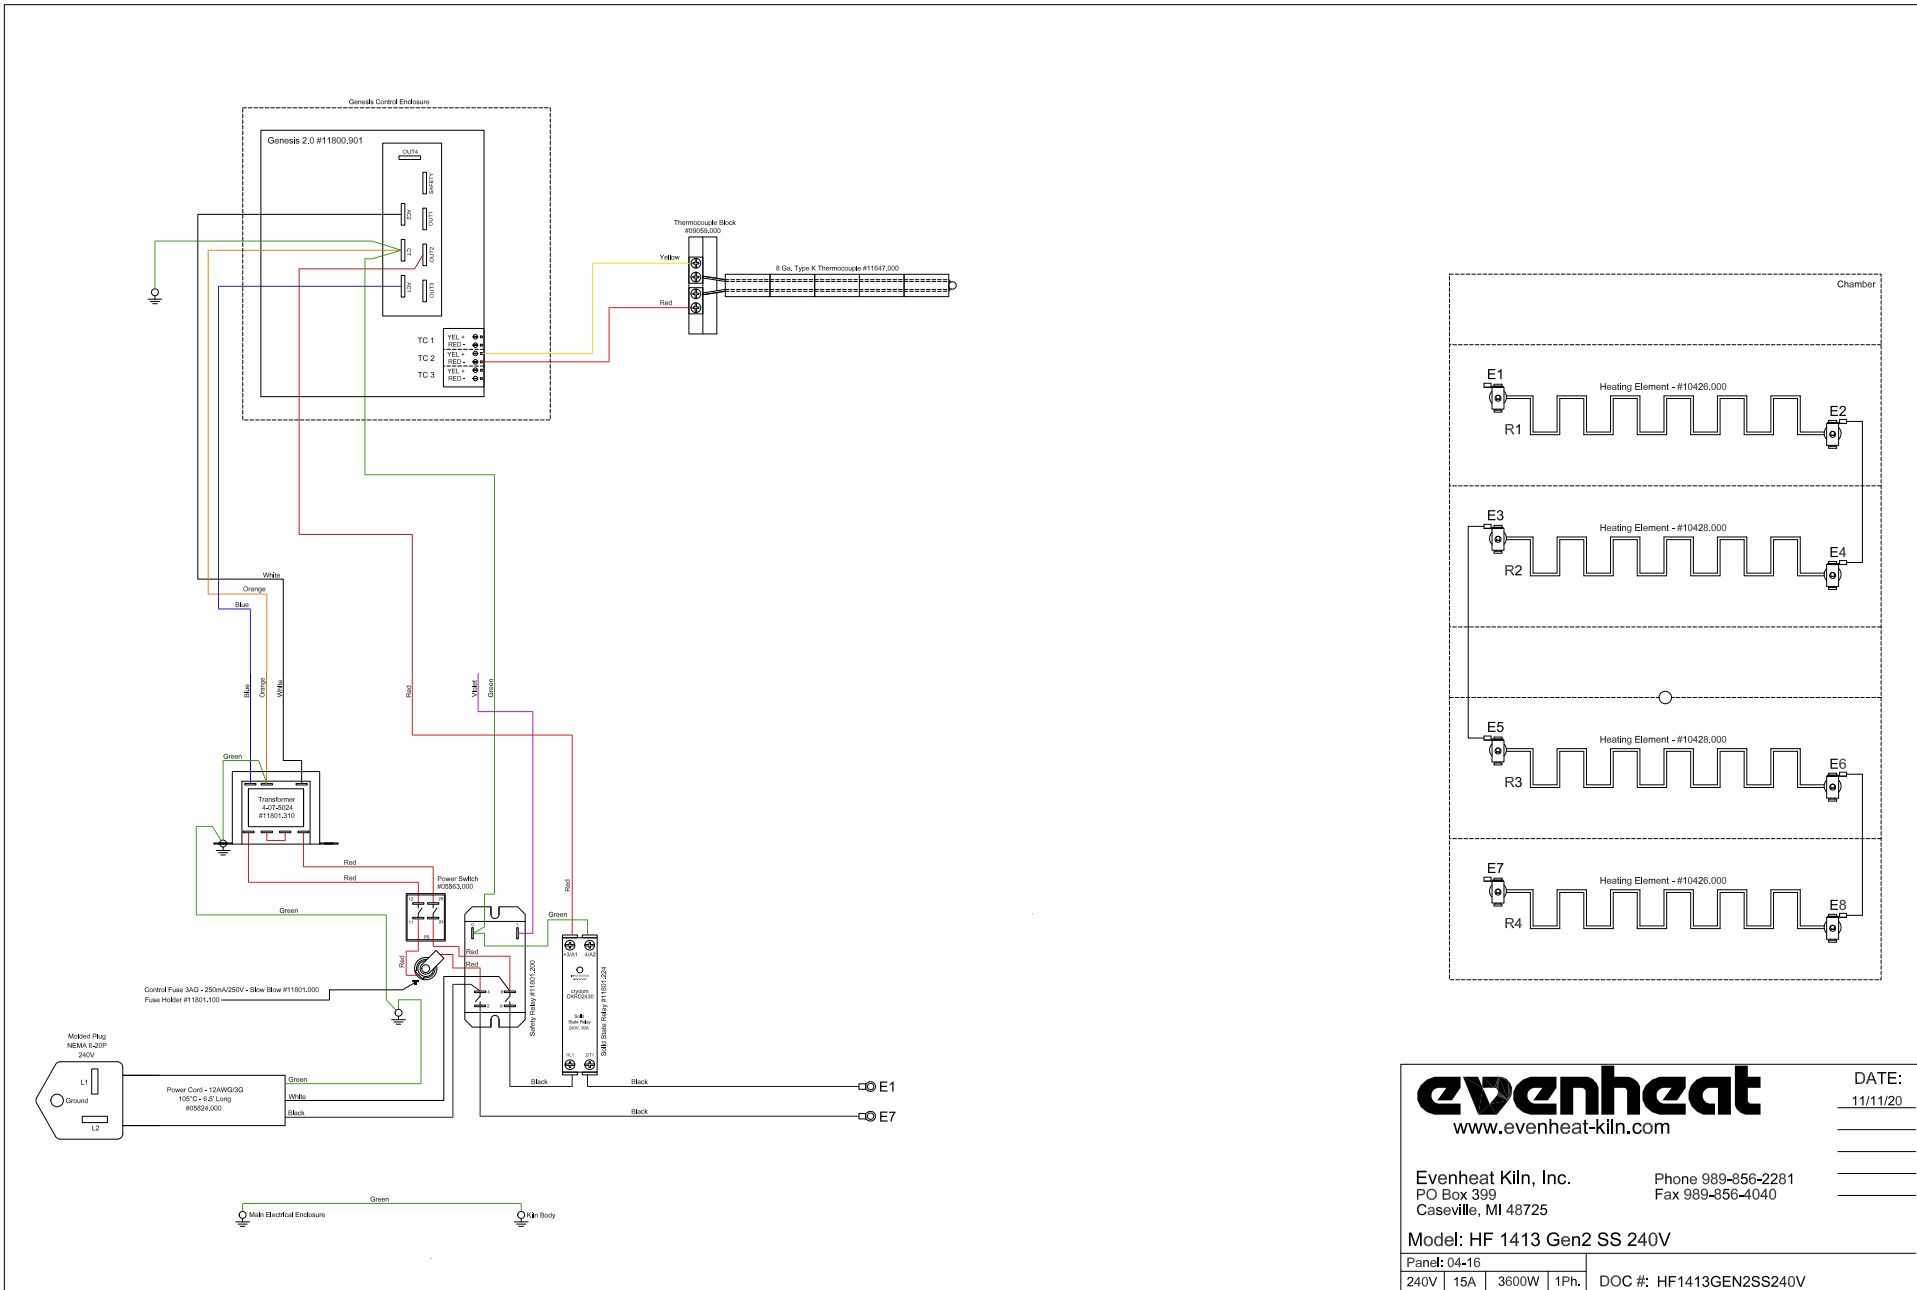

evenheat
www.evenheat-kiln.com

DATE: 11/11/20

Evenheat Kiln, Inc. Phone 989-856-2281
PO Box 399 Fax 989-856-4040
Caseville, MI 48725

Model: HF 1413 Gen2 SS 240V

Panel: 04-16	
240V 15A 3600W 1Ph.	DOC #: HF1413GEN2SS240V