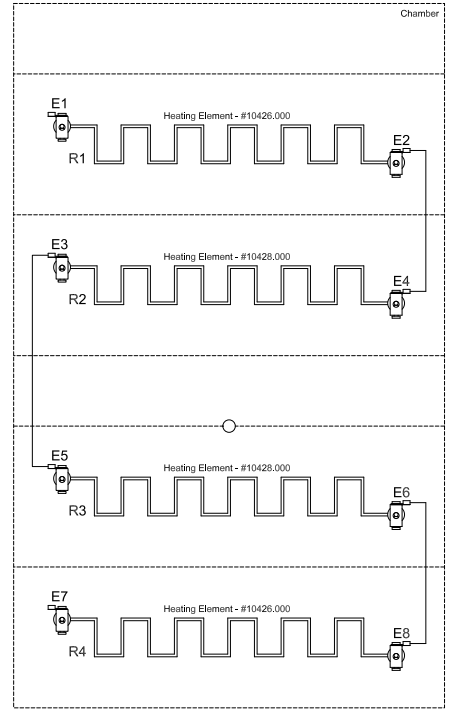

**evenheat**  
www.evenheat-kiln.com

DATE:  
08/18/14  
06/15/16

Evenheat Kiln, Inc. Phone 989-856-2281  
PO Box 399 Fax 989-856-4040  
Caseville, MI 48725

Model: HF 1413 STP 240V

Panel: 04-16	
240V	15A 3600W 1Ph. DOC #: HF1413STP240V