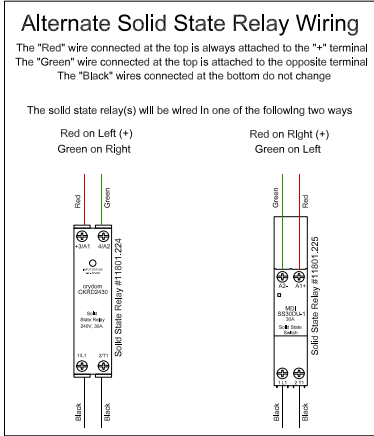

evenheat
www.evenheat-kiln.com

DATE: 08/18/14
06/15/16

Evenheat Kiln, Inc. Phone 989-856-2281
PO Box 399 Fax 989-856-4040
Caseville, MI 48725

Model: HF 1413 RM II SS 240V

Panel: 04-16	
240V	15A 3600W 1Ph. DOC #: HF1413RMISS240V