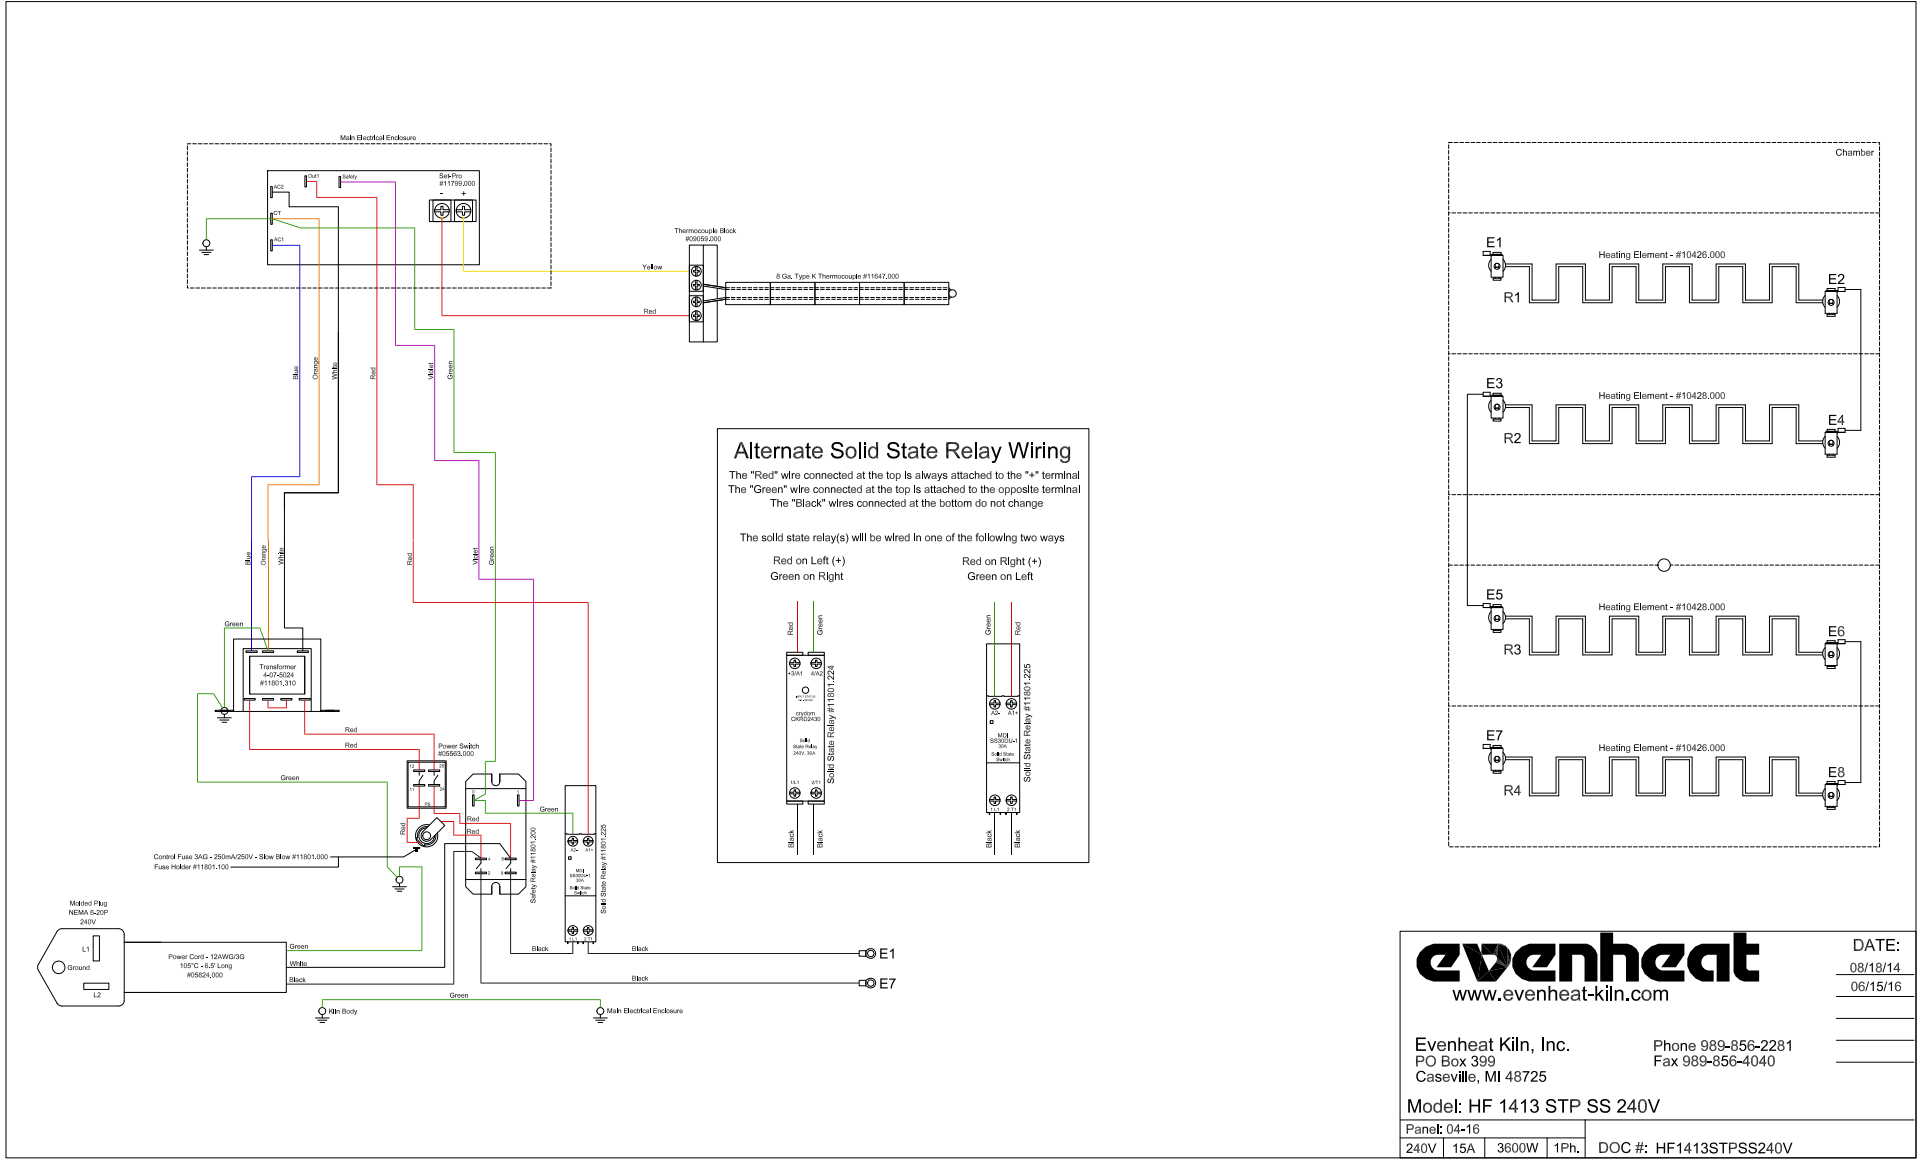

**evenheat**  
www.evenheat-kiln.com

DATE:  
08/18/14  
06/15/16

Evenheat Kiln, Inc. Phone 989-856-2281  
PO Box 399 Fax 989-856-4040  
Caseville, MI 48725

Model: HF 1413 STP 240V

Panel: 04-16	
240V	15A 3600W 1Ph. DOC #: HF1413STP240V