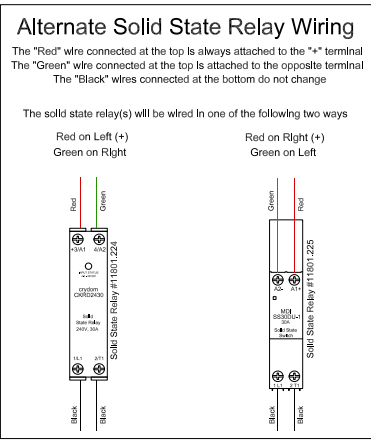

**evenheat**  
www.evenheat-kiln.com

DATE:  
08/18/14  
06/15/16

Evenheat Kiln, Inc. Phone 989-856-2281  
PO Box 399 Fax 989-856-4040  
Caseville, MI 48725

Model: HF 1413 STP 240V

Panel: 04-16	
240V	15A 3600W 1Ph. DOC #: HF1413STP240V