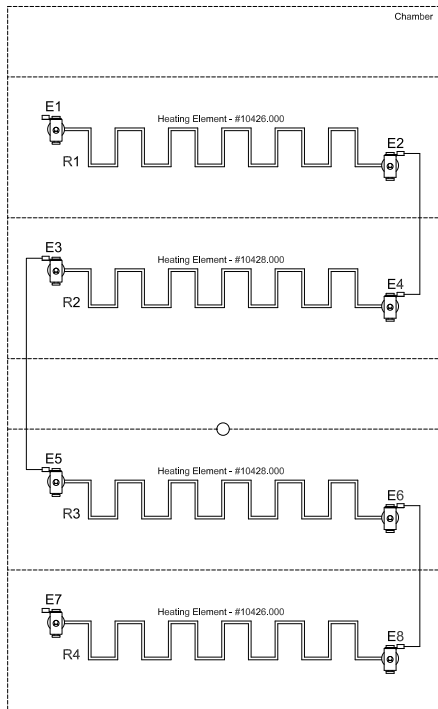

DATE:
08/18/14
06/15/16

www.evenheat-kiln.com

Evenheat Kiln, Inc. Phone 989-856-2281
PO Box 399 Fax 989-856-4040
Caseville, MI 48725

Model: HF 1413 TAP SS 240V

Panel: 04-16	
240V	15A 3600W 1Ph. DOC #: HF1413TAPSS240V