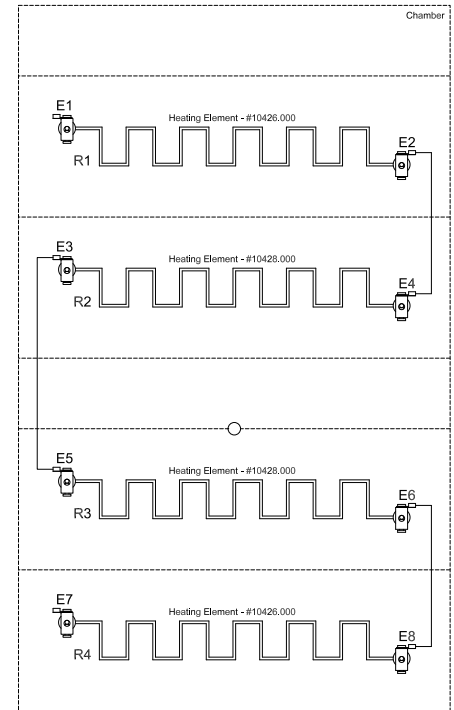

evenheat
www.evenheat-kiln.com

DATE: 08/18/14
06/15/16

Evenheat Kiln, Inc. Phone 989-856-2281
PO Box 399 Fax 989-856-4040
Caseville, MI 48725

Model: HF 1413 RM II SS 240V

Panel: 04-16	
240V	15A 3600W 1Ph. DOC #: HF1413RMISS240V