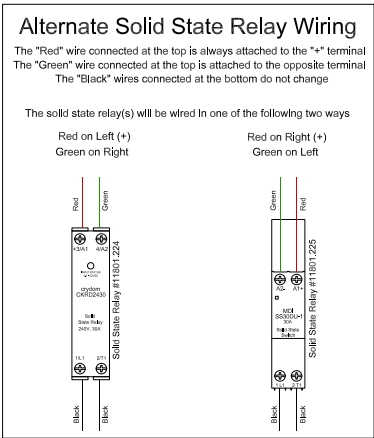

DATE:
08/18/14
06/15/16

www.evenheat-kiln.com

Evenheat Kiln, Inc. Phone 989-856-2281
PO Box 399 Fax 989-856-4040
Caseville, MI 48725

Model: HF 1413 TAP SS 240V

Panel: 04-16	
240V	15A 3600W 1Ph. DOC #: HF1413TAPSS240V