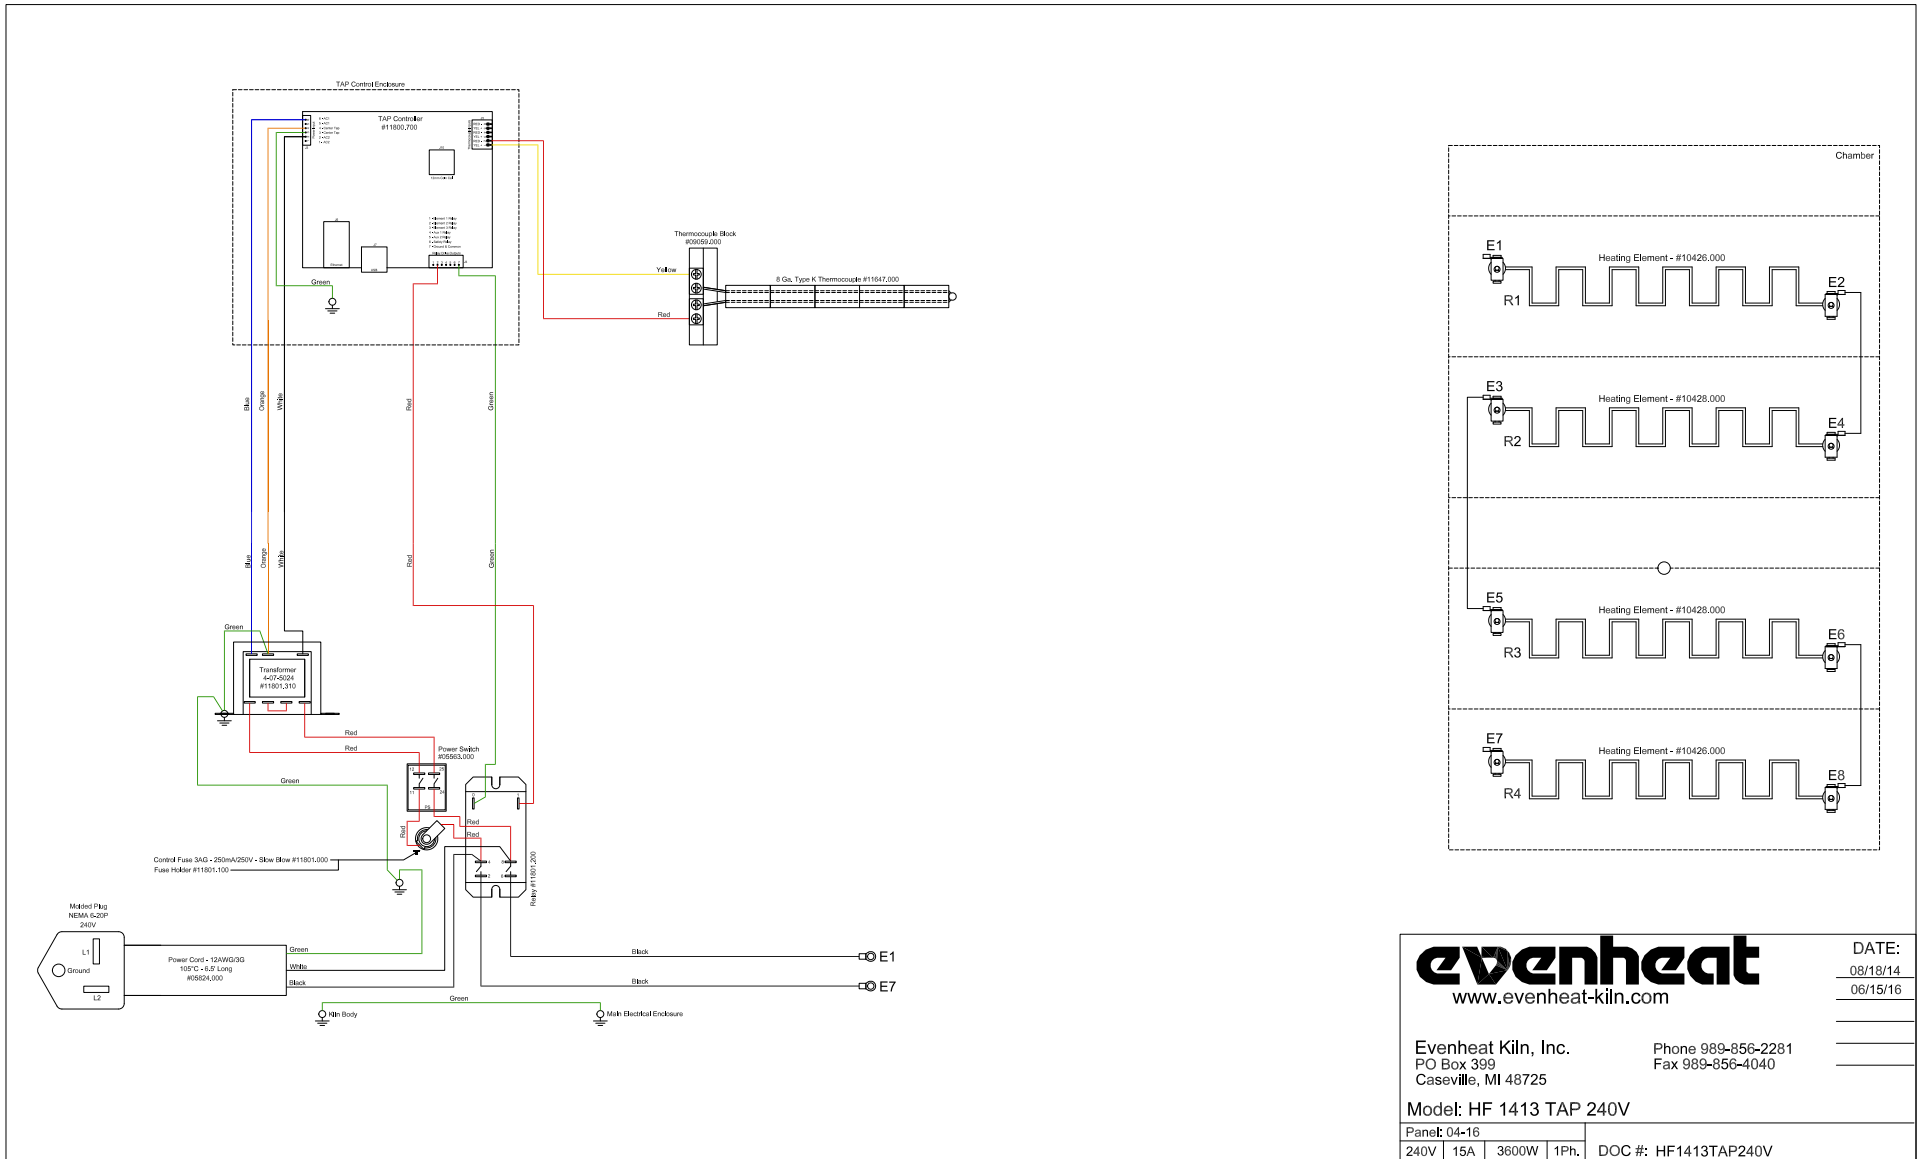

evenheat
www.evenheat-kiln.com

DATE:
08/18/14
06/15/16

Evenheat Kiln, Inc. Phone 989-856-2281
PO Box 399 Fax 989-856-4040
Caseville, MI 48725

Model: HF 1413 TAP 240V

Panel: 04-16	
240V	15A 3600W 1Ph. DOC #: HF1413TAP240V