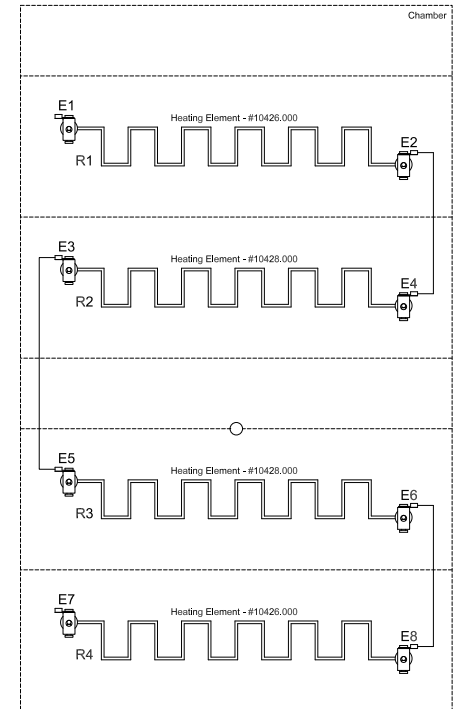

evenheat
www.evenheat-kiln.com

DATE:
08/18/14
06/15/16

Evenheat Kiln, Inc. Phone 989-856-2281
PO Box 399 Caseville, MI 48725 Fax 989-856-4040

Model: HF 1413 RM II 240V

Panel: 04-16	
240V	15A 3600W 1Ph. DOC #: HF1413RMII240V