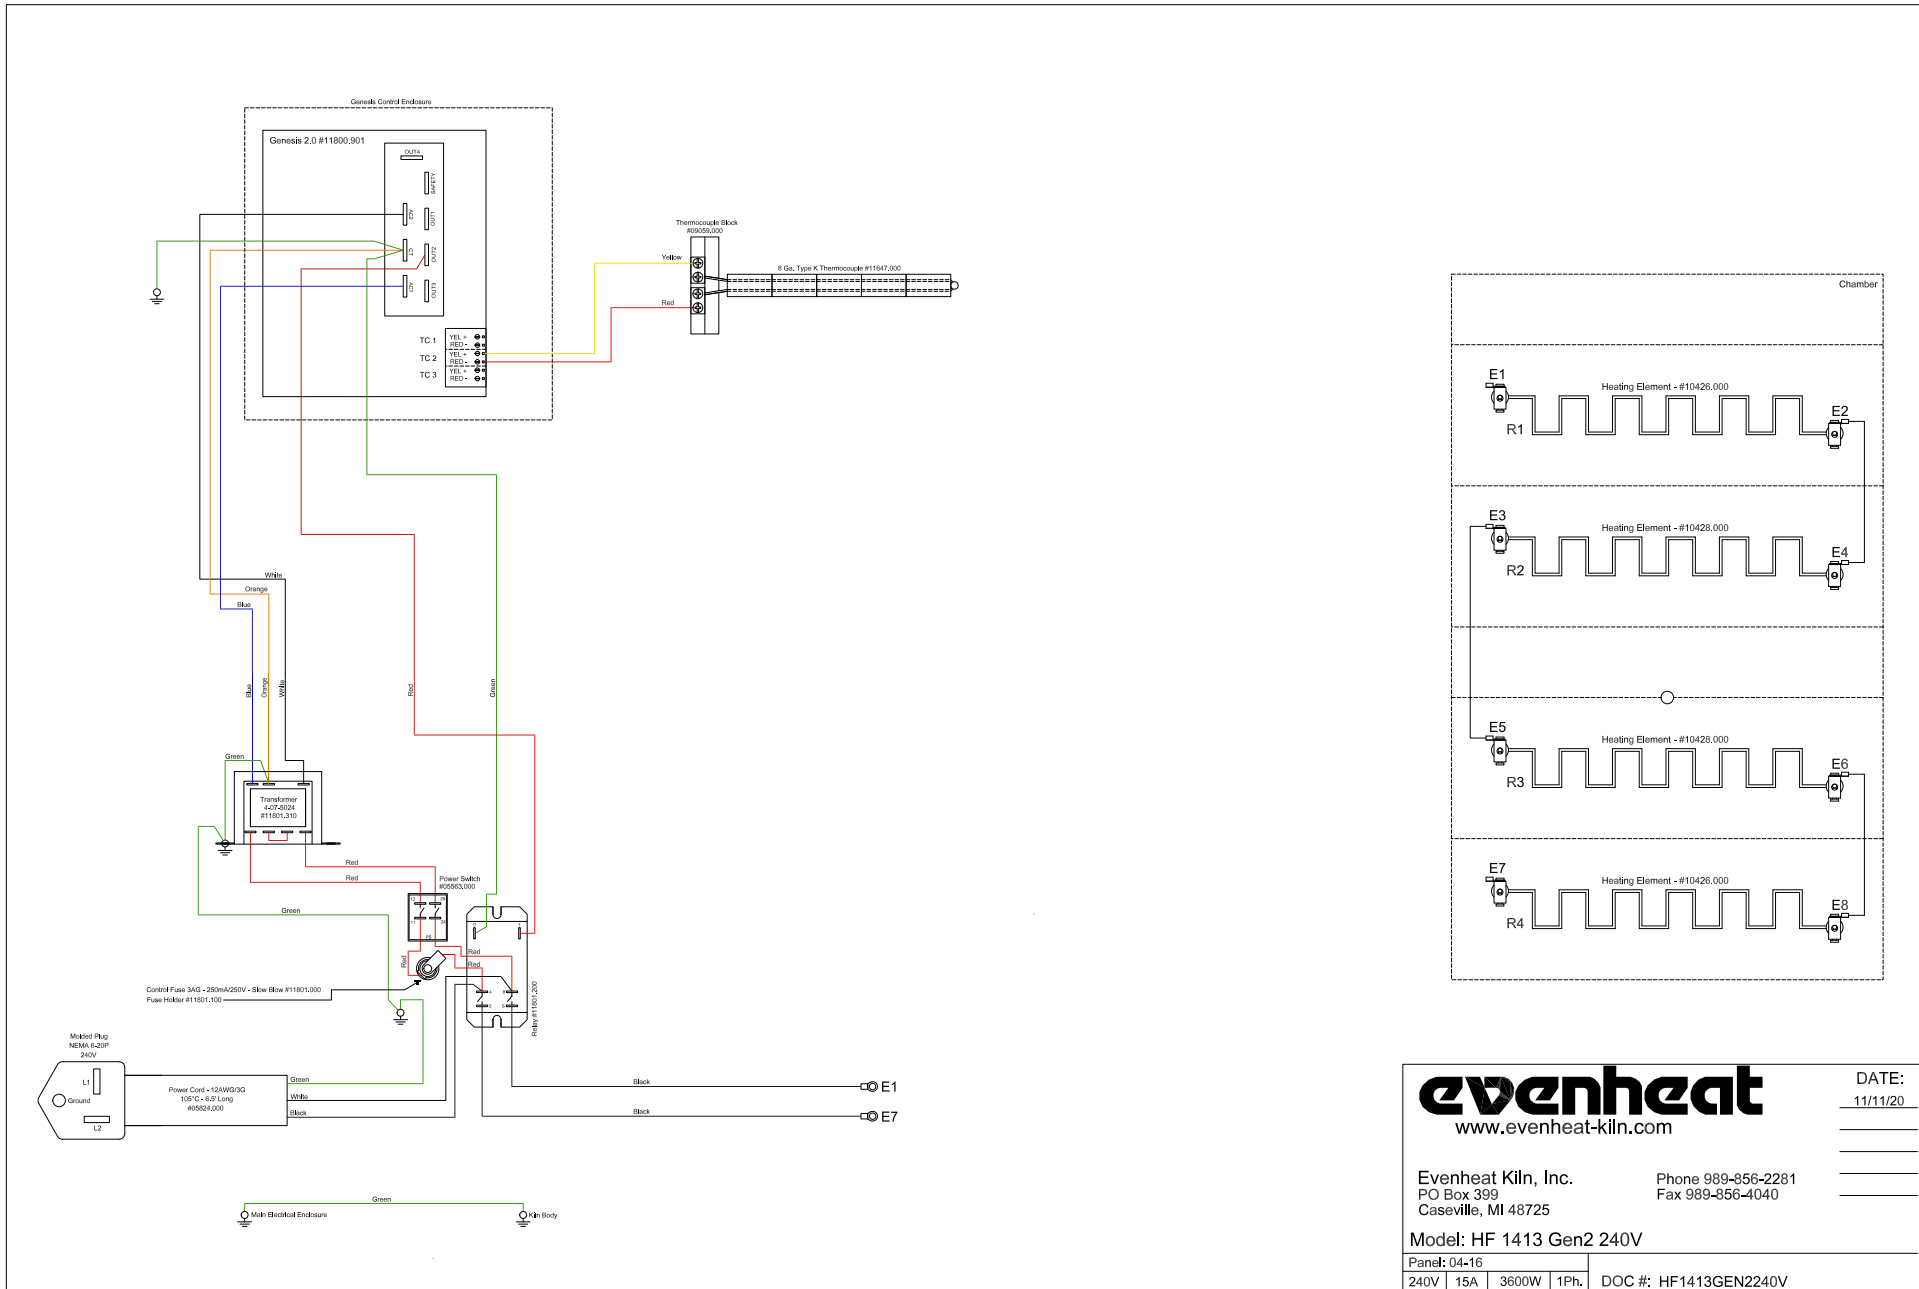

evenheat
www.evenheat-kiln.com

DATE: 11/11/20

Evenheat Kiln, Inc. Phone 989-856-2281
PO Box 399 Fax 989-856-4040
Caseville, MI 48725

Model: HF 1413 Gen2 240V

Panel: 04-16	
240V 15A 3600W 1Ph.	DOC #: HF1413GEN2240V