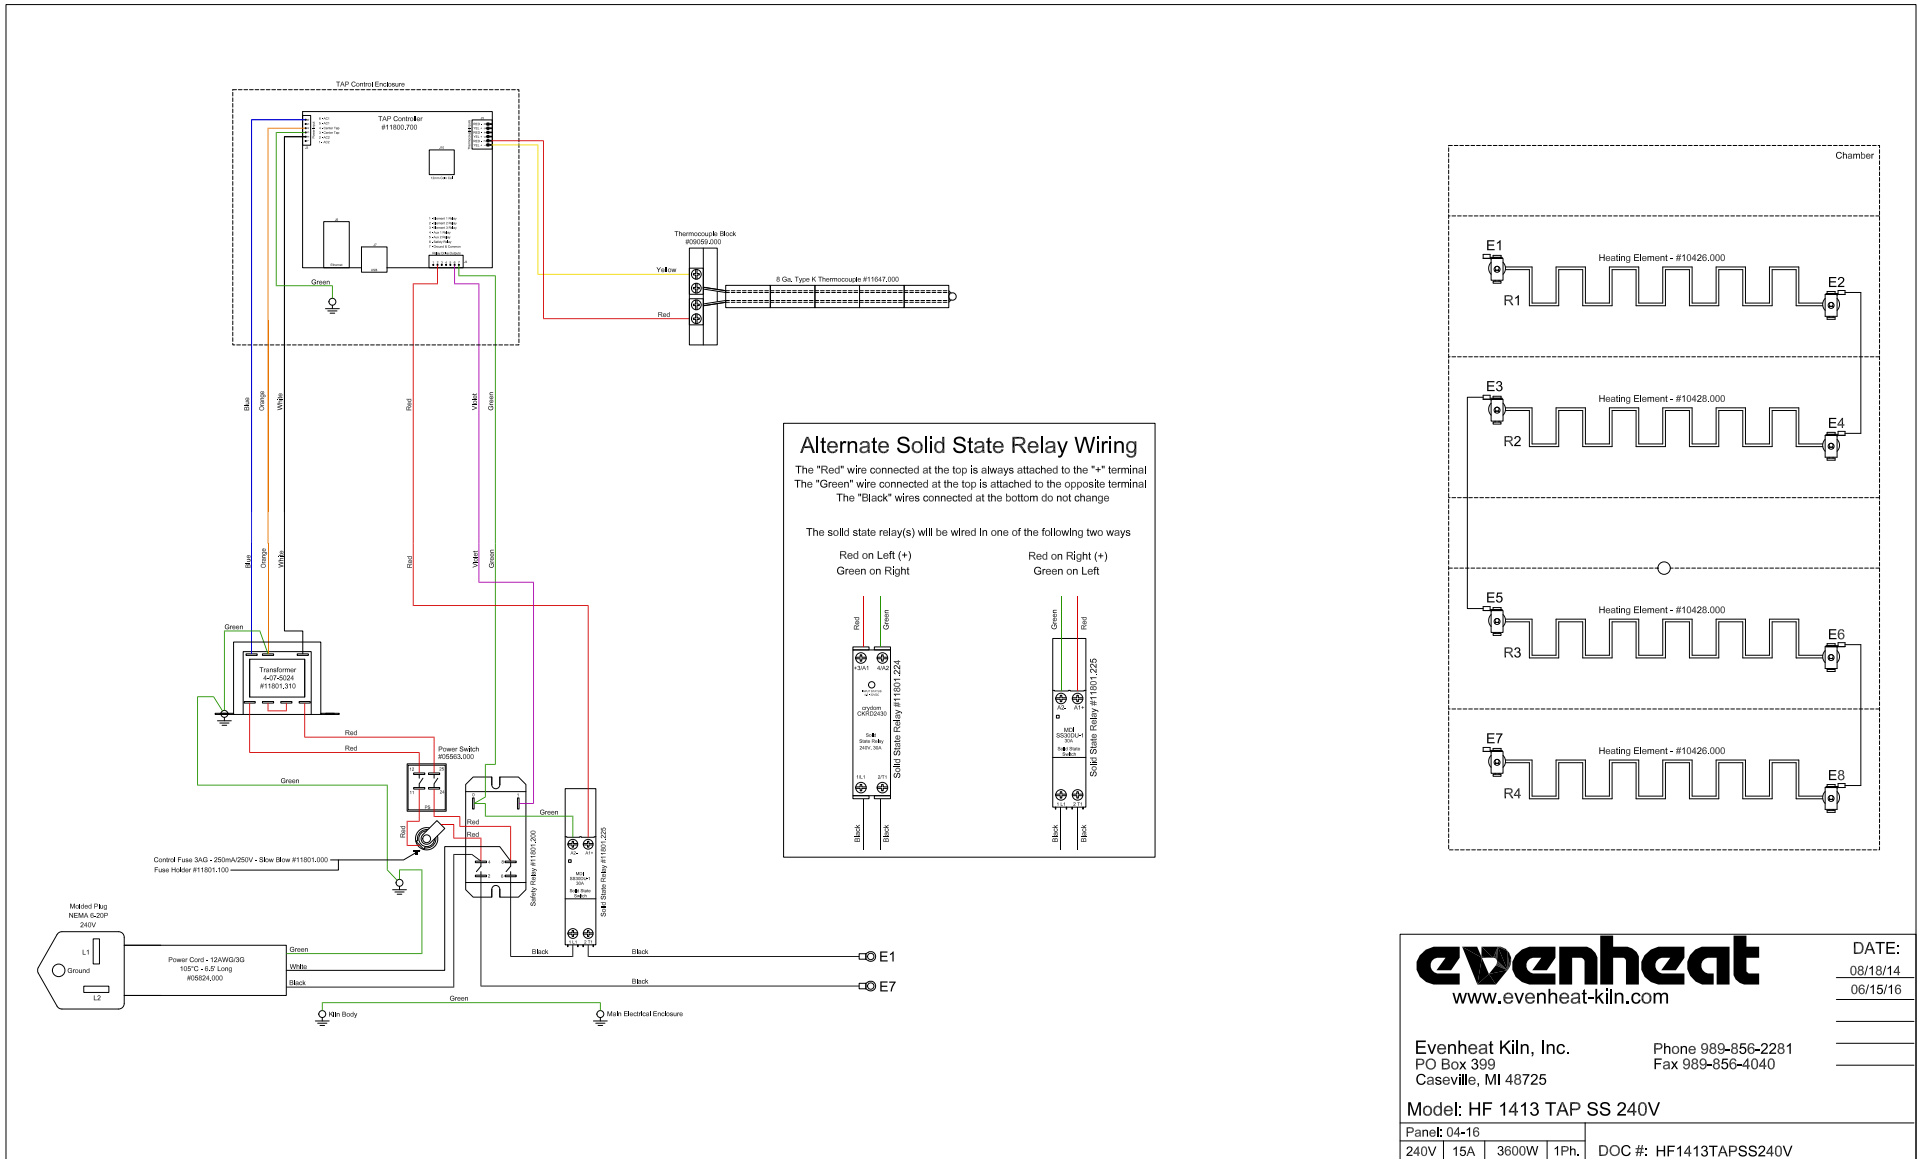

DATE:
08/18/14
06/15/16

www.evenheat-kiln.com

Evenheat Kiln, Inc. Phone 989-856-2281
PO Box 399 Fax 989-856-4040
Caseville, MI 48725

Model: HF 1413 TAP SS 240V

Panel: 04-16	
240V	15A 3600W 1Ph. DOC #: HF1413TAPSS240V