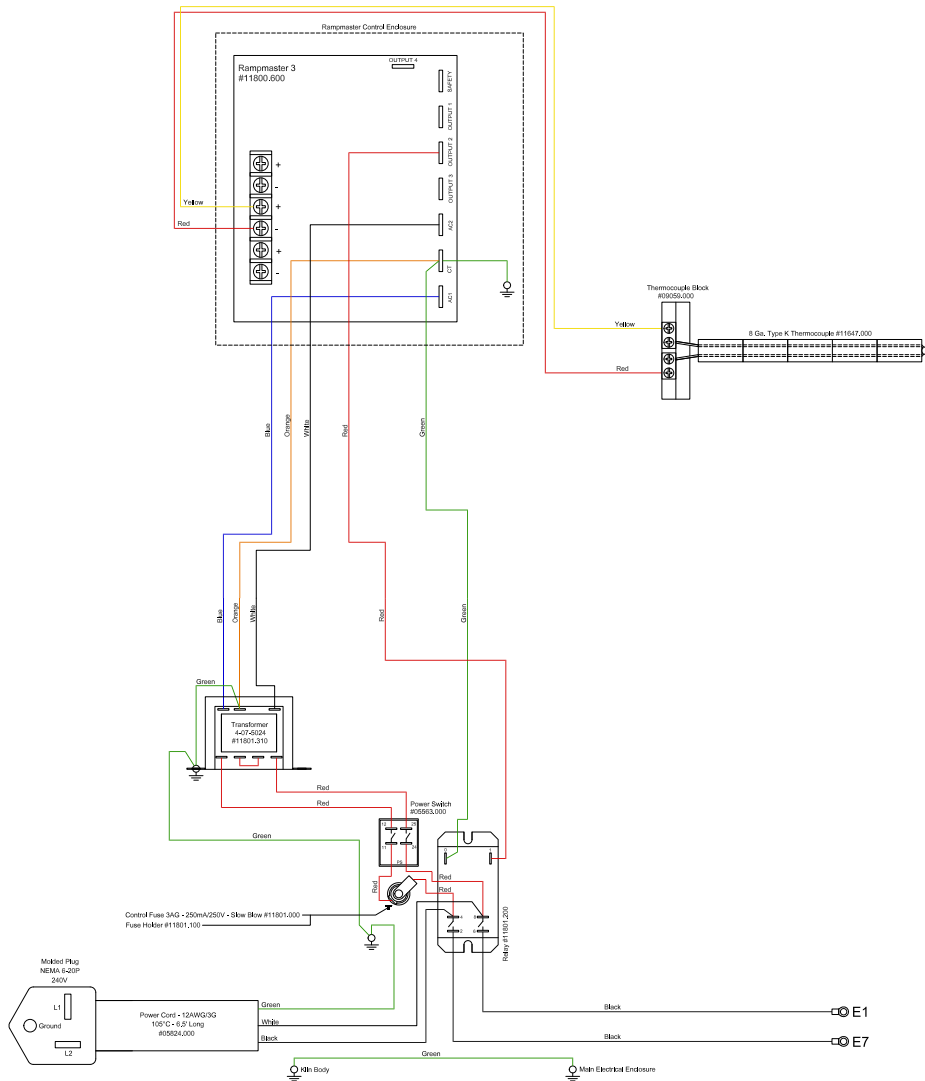

**evenheat**  
www.evenheat-kiln.com

DATE:  
08/18/14  
06/15/16

Evenheat Kiln, Inc. Phone 989-856-2281  
PO Box 399 Fax 989-856-4040  
Caseville, MI 48725

Model: HF 1413 STP 240V

Panel: 04-16	
240V	15A 3600W 1Ph. DOC #: HF1413STP240V

DATE:  
08/18/14  
06/15/16

www.evenheat-kiln.com

Evenheat Kiln, Inc. Phone 989-856-2281  
 PO Box 399 Fax 989-856-4040  
 Caseville, MI 48725

Model: HF 1413 STP SS 240V

Panel: 04-16	
240V	15A 3600W 1Ph. DOC #: HF1413STPSS240V