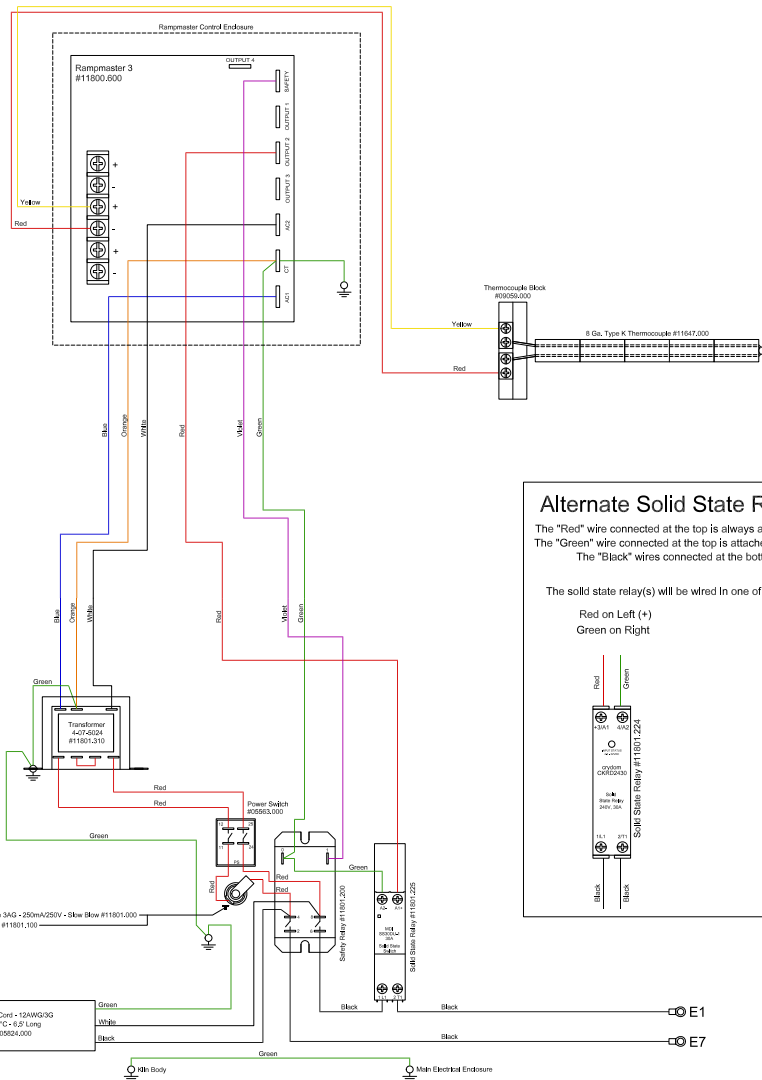

evenheat
www.evenheat-kiln.com

DATE: 08/18/14
06/15/16

Evenheat Kiln, Inc. Phone 989-856-2281
PO Box 399 Fax 989-856-4040
Caseville, MI 48725

Model: HF 1413 RM II SS 240V

Panel: 04-16	
240V	15A 3600W 1Ph. DOC #: HF1413RMISS240V